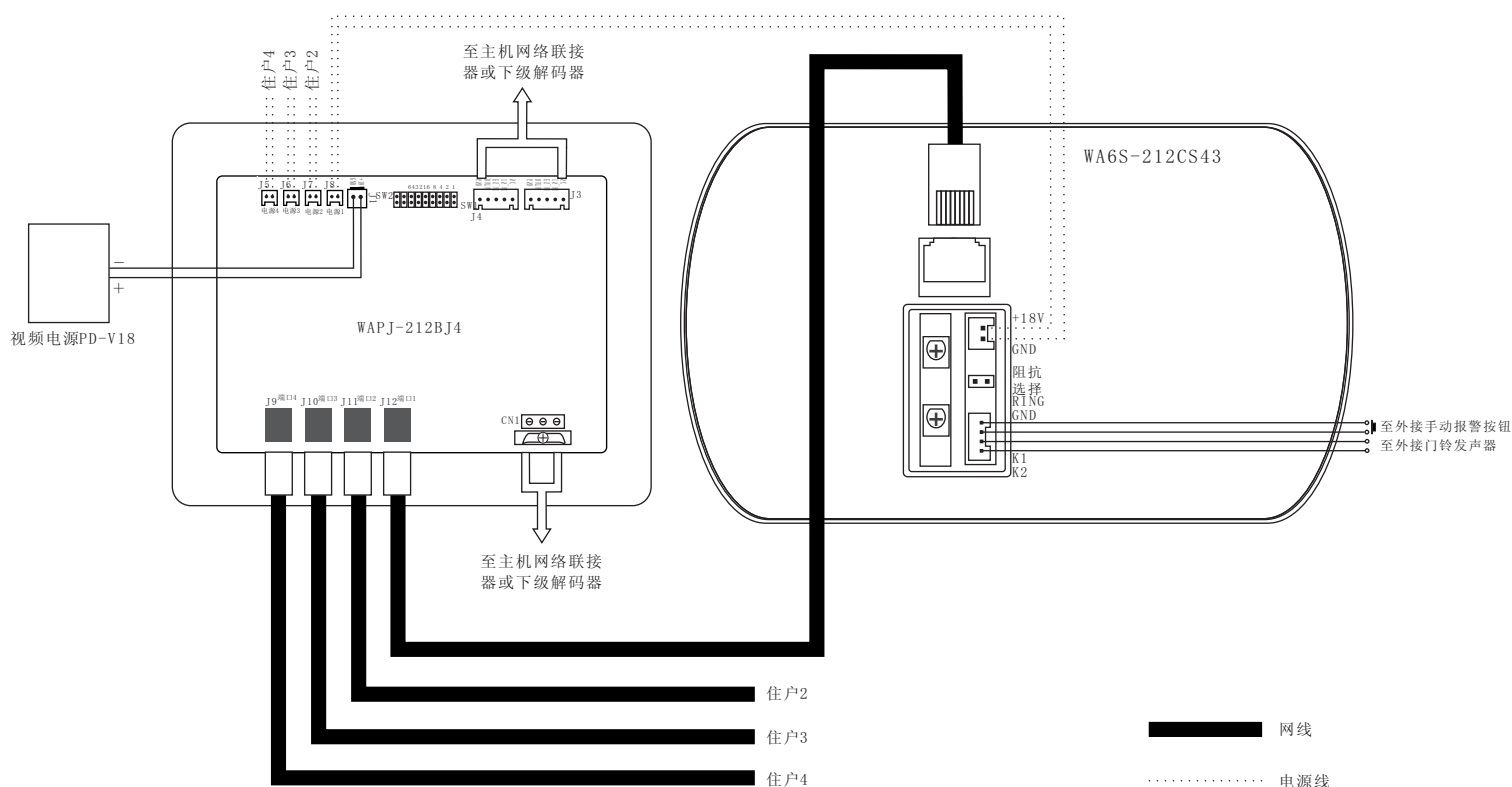

## 技术指标:

输入电压 +18VDC

静态电流 不耗电

工作电流  $\leq 300\text{mA}$

显示屏 4.3"彩色液晶显示屏

像素 130560dots

外型尺寸 185×110×30mm

## 产品接线:

- 注: 1. 分机到解码器线径要求: 距离小于20米时采用一根UTP网线(五类双绞线, 要求100米内阻小于10欧姆); 距离在20米到30米时采用一根网线+2\*1.0mm电源线; 距离在30米到40米时采用一根网线+2\*1.2mm电源线; 距离在40米到50米时采用一根网线+2\*1.5mm电源线。
2. 分机背后的阻抗选择插针座, 当同一解码器只有一台分机时应插上短路块; 当同一解码器连有多台分机时, 只需一台分机插上短路块, 其它分机不插。